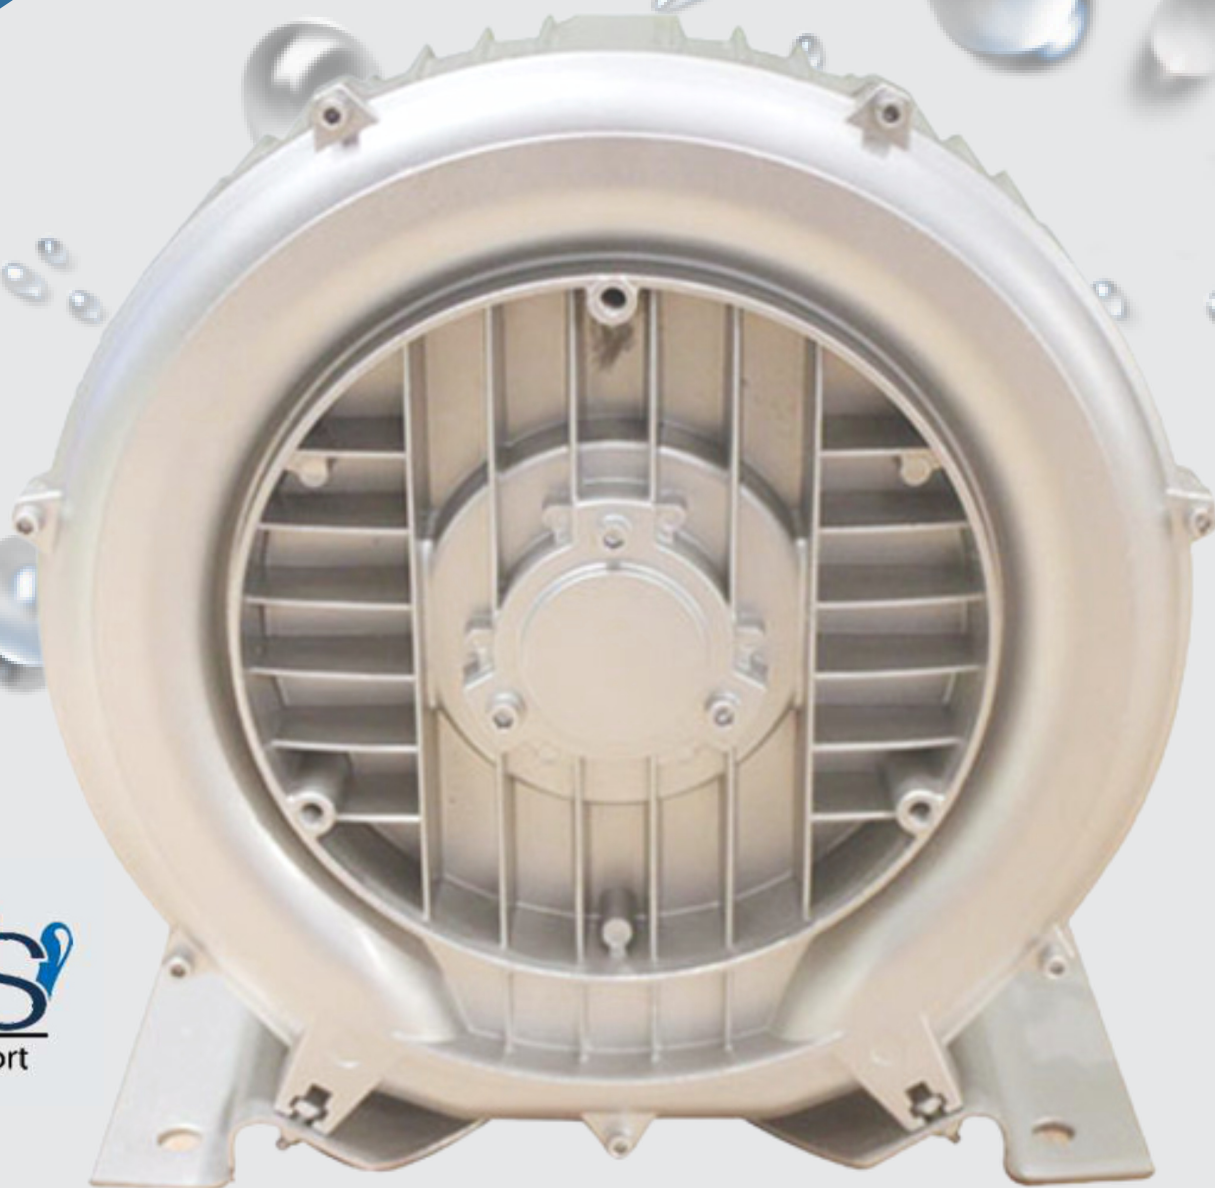

SOPLADORES

POTENCIA: 1 HP, 1.5 HP, 2 HP

Ficha Técnica y manual de uso

DESCRIPCIÓN DEL PRODUCTO:

- Sopladores regenerativos de uso industrial de una fase, desplazan aire de forma no positiva y positiva de acuerdo al modelo y aplicación.
- Requieren poco mantenimiento.
- Están diseñados para una gran variedad de aplicaciones: Aspirado, pruebas de presión con aire, amortiguamiento con aire, aireación de aguas residuales, aireación en acuicultura, secado, plantas embotelladoras, piscinas y spas, entre otros.

Consejos para su uso correcto

- Los sólidos e impurezas deben eliminarse antes de ingresar a la bomba de vacío del anillo de gas (filtro de admisión).
- La bomba de vacío del anillo de gas se puede instalar en cualquier posición axial.
- Mantenga despejadas las rejillas y aberturas de ventilación.
- El soplador requiere ser instalado en un lugar bajo techo, con suficiente ventilación y en ambiente con temperaturas máximas de 38 grados celsius.
- La dirección del flujo está indicada por una flecha.
- De acuerdo a su aplicación, considerar el uso de válvulas check, respetando siempre la medida de la salida (conexión roscada 1 1/2" - 2" dependiendo del modelo), para evitar entrada de agua y algún otro fluido al filtro de admisión.