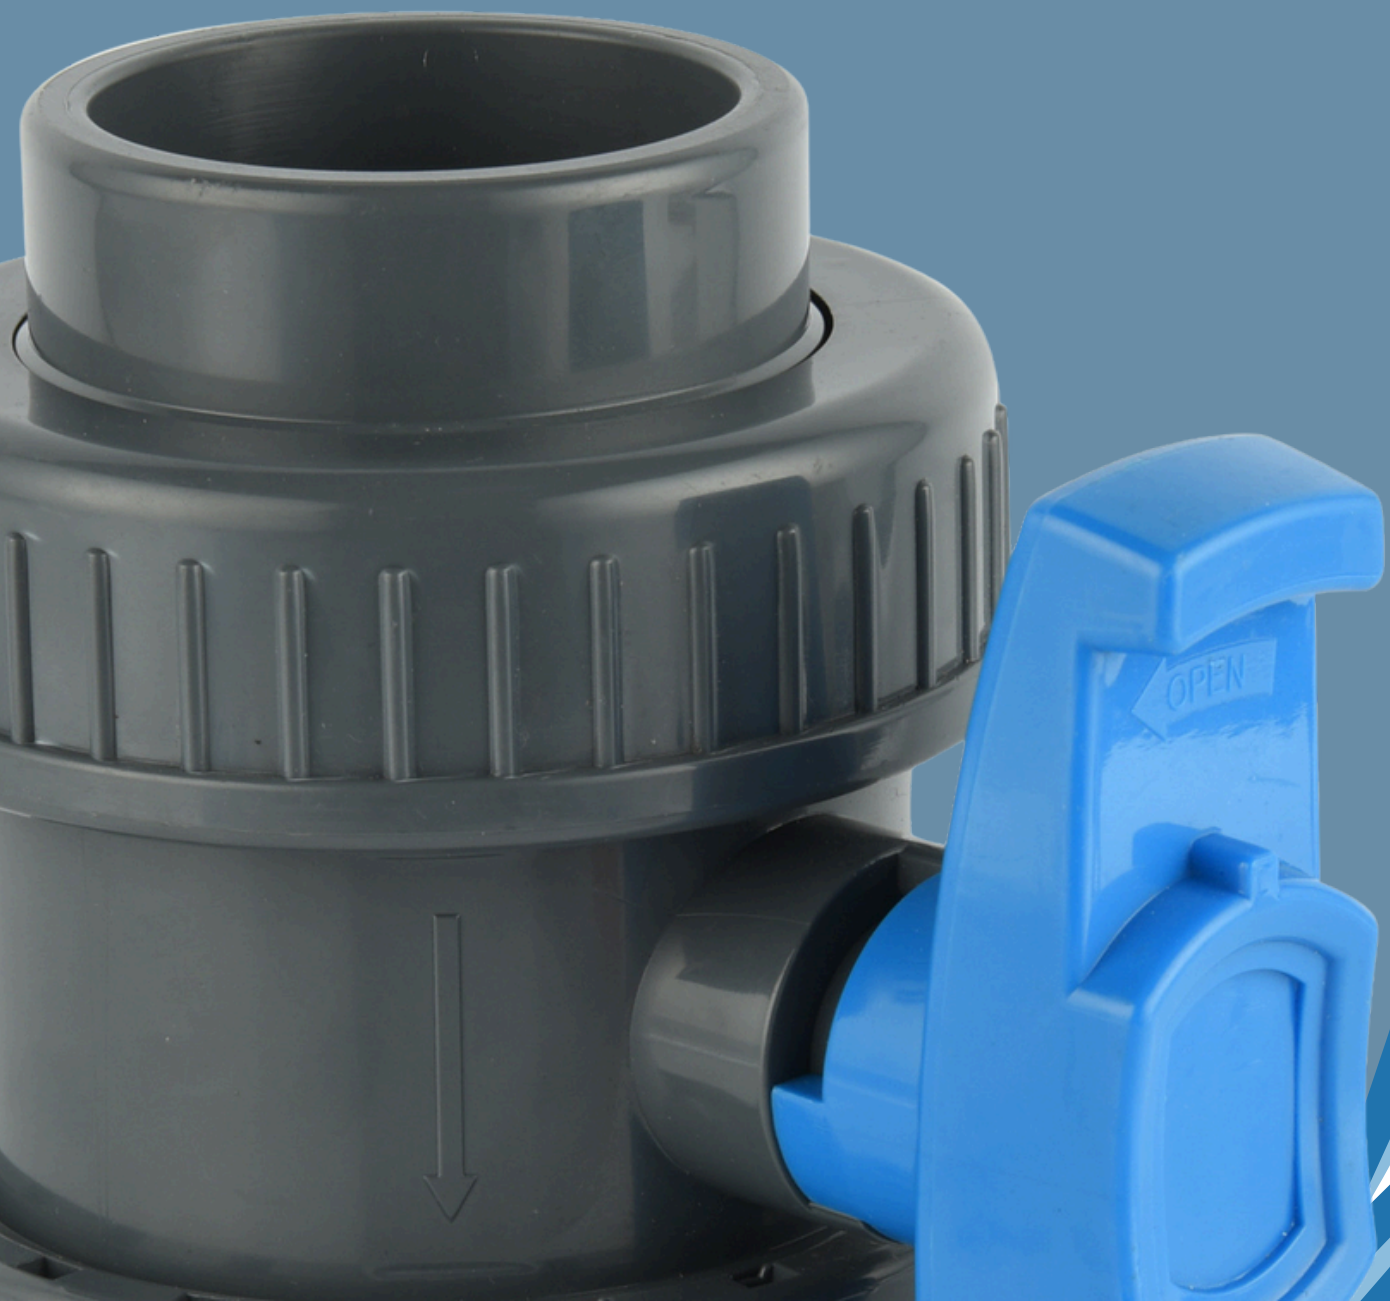

# *Materiales* **PVC**

Nuestras materiales en PVC están diseñadas para ayudar a mejorar el funcionamiento de tu piscina.

### Tubería flexible

Código	Medidas	Presentación/ empaque
1509	1"	20mts
1510	1 1/2"	15mts
1511	2"	15mts

### Válvula doble unión cementar

Código	Medidas	Presentación/ empaque
187	1/2"	120 pzs
147	3/4"	88 pzs
186	1"	60 pzs
-	1 1/4"	40 pzs
185	1 1/2"	24 pzs
189	2"	13 pzs
188	2 1/2"	8 pzs
1214	3"	4 pzs
1213	4"	2 pzs

### Válvula Check con resorte cementar

Código	Medidas	Presentación/ empaque
1509	1 1/2"	28 pzs
1510	2"	15 pzs