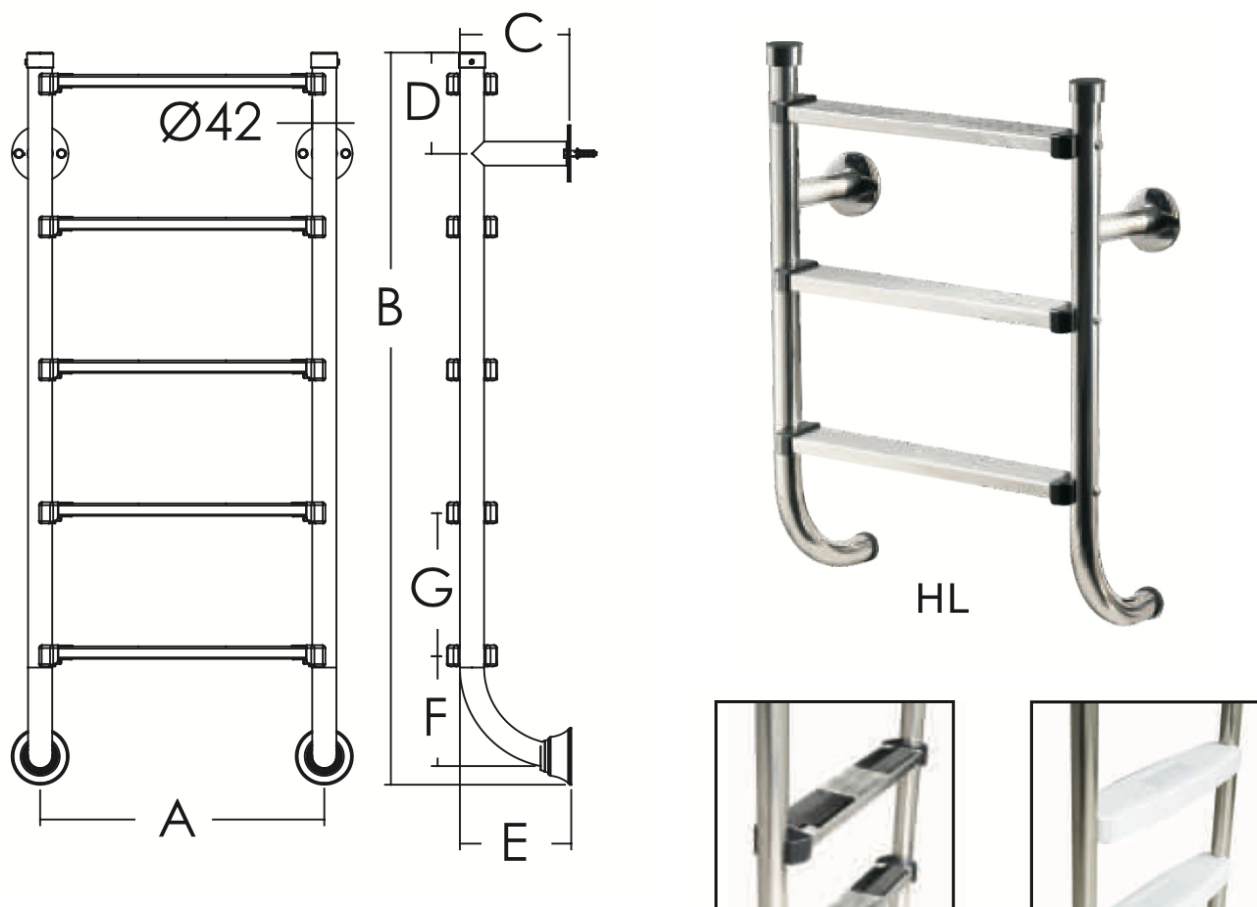

ESCALERAS

Código: 1557, 1558

Ficha Técnica

DESCRIPCIÓN DEL PRODUCTO:

- Escaleras para piscinas hechas en AISI316, con peldaños en plástico ABS y acero inoxidable, dependiendo del modelo.
- Resistentes y diseño duradero que garantiza la seguridad del bañista ante deslizamientos o cortes.
- Tubo de 42mm de diametro externo con acabado pulido brillante, incluye anclajes plásticos y tapas embellecedoras.

Tabla de medidas

NOMBRE	MODELO	A	B	C	D	E	F	G
2 PELDAÑOS CORTA	SL- 215	500	730	210	240	210	240	250
3 PELDAÑOS CORTA	SL- 315	500	980	210	240	210	240	250

Medidas en milímetros (mm)

MULTIPISCINAS

FABRICADO EN CHINA
COMERCIALIZADO POR : MULTIPISCINAS CA